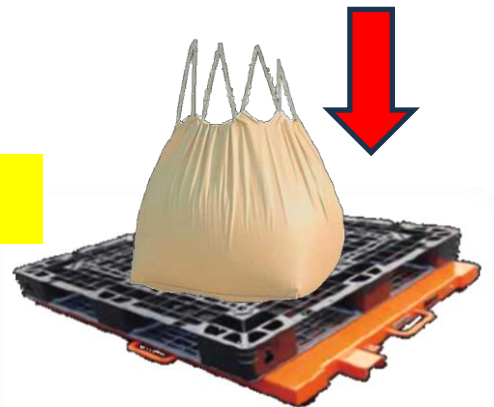

移動式はかりで作業場所を自由に

農業用はかり

U字型はかりニューダービー

作業効率UP！ いつでもどこでも計量

QRコード

使いたい場所で計量

キャスター付きで
持ち運びカンタン

コンパクト収納

立てかけて保管も可
必要な時に持ち出せる

パレットを載せれば
台秤に!!

特長その1：軽い(アルミタイプ約28kg)

特長その2：秤量は600kg～2,500kgまで対応

特長その3：検定(取引・証明)にも全タイプ対応可能

【オプション】

ネズミ侵入対策プレート
裏側からネズミの侵入を防ぎます

特に農家さんにおすすめです!!