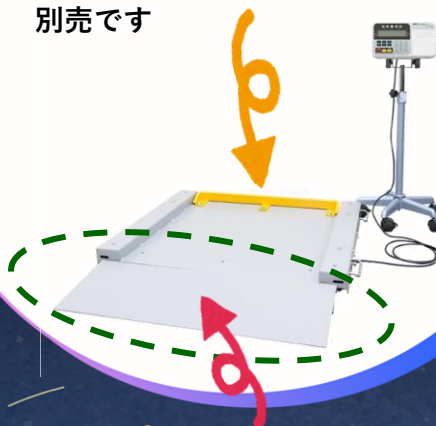

スロープ式 低床型台はかり HW-CFシリーズ

台車や
ワゴンでの
計量に最適！

黄色の部品（ストッパー）は
別売です

カートなどの計量に便利なスロープ1枚付属

キャスター付きで移動が簡単

計量台は移動に便利な取っ手とキャスター付

計量台を斜めにすると床面にキャスターが、
垂直にするとゴム足ストッパーが接地する構造

計量台は
防水・防塵等級
IP55

別売 増設用スロープ装着時イメージ

※安全確保の為に、付属のスロープの反対側に別売の増設用スロープ
またはストッパーのいずれかを設置することを推奨します。

豊富なインターフェースオプション

Bluetooth® / USB / RS-232C / プザー・リレー

表示部背面オプション装着イメージ

オプション
Bluetooth®
通信インターフェース
(HVW-27CJA) で
スマートフォンと接続可能

便利な機能は
次ページへ続く

下記のオプションを最大2ch装着可能(画像ではUSBとRS-232Cを装着)

- ・HVW-02CBA: USBインターフェース
- ・HVW-03CJA: RS-232C (D-Sub9Pオス)
- ・HVW-27CJA: Bluetooth®通信インターフェース

見やすい3色のライトで作業効率アップ

定量計量作業等に便利な、3色5段階コンパレーターライト付 少ない・ちょうどよい・多い・・・等をライト点滅でお知らせ