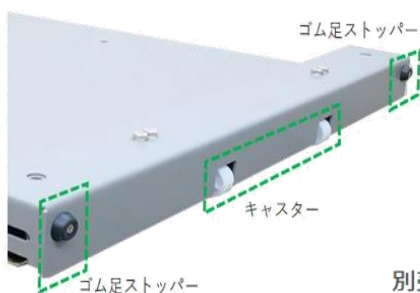

スロープ式 低床型台はかり HW-CFシリーズ

台車や
ワゴンでの
計量に最適！

黄色の部品（ストッパー）は
別売です

カートなどの計量に便利なスロープ1枚付属

キャスター付きで移動が簡単

計量台は移動に便利な取っ手とキャスター付

計量台を斜めにすると床面にキャスターが、
垂直にするとゴム足ストッパーが接地する構造

計量台は
防水・防塵等級
IP55

別売 増設用スロープ装着時イメージ

※安全確保の為に、付属のスロープの反対側に別売の増設用スロープ
またはストッパーのいずれかを設置することを推奨します。

豊富なインターフェースオプション

Bluetooth® / USB / RS-232C / プザー・リレー

表示部背面オプション装着イメージ

オプション
Bluetooth®
通信インターフェース
(HVW-27CJA) で
スマートフォンと接続可能

便利な機能は
次ページへ続く

下記のオプションを最大2ch装着可能(画像ではUSBとRS-232Cを装着)

- ・HVW-02CBA: USBインターフェース
- ・HVW-03CJA: RS-232C (D-Sub9Pオス)
- ・HVW-27CJA: Bluetooth®通信インターフェース

見やすい3色のライトで作業効率アップ

定量計量作業等に便利な、3色5段階コンパレーターライト付 少ない・ちょうどよい・多い・・・等をライト点滅でお知らせ