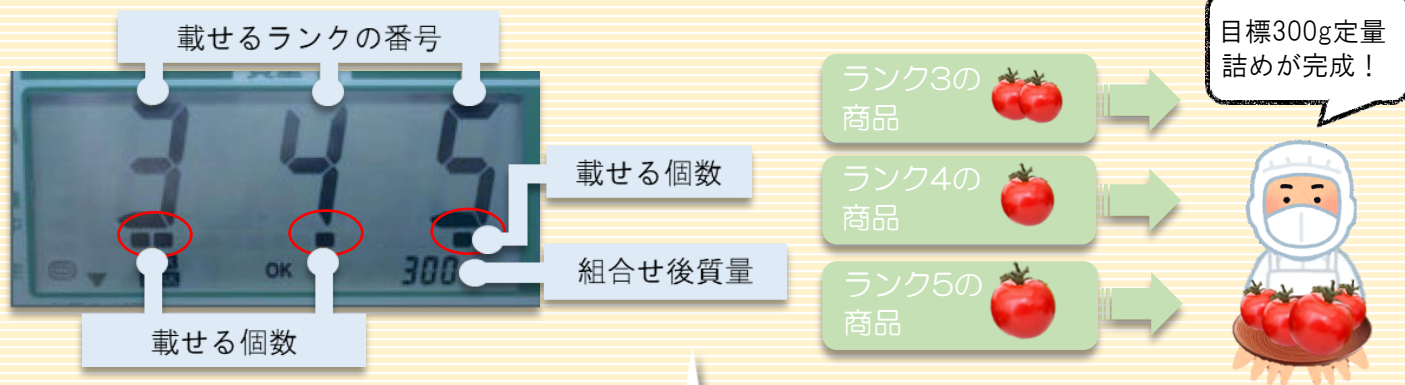

付属のリモコンを使って簡単にランク設定可能

ランクを音声でお知らせ

登録品種数(10品種)
音声パターン(224パターン以上)
様々な状況に対応可能

ステンレス製載皿対応

3kg,6kg,15kgのみオプションでステンレス製載皿取付可能

▶ ランク選別組合せ機能(レシピ方式)

あらかじめランク選別をおこなった商品を使い、はかりの指示にて組み合わせるだけで定量詰め作業が可能です。

◎定量詰め作業が簡単に！！

はかりが指示したランクの商品を載せるだけで、目標値に近い組み合わせになります。
しかも！！ムダなく組み合わせられることで歩留まりが向上します。

型 番	UDS-1VN-R2-3	UDS-1VN-R2-6	UDS-1VN-R2-15	UDS-1VN-R2-30
検 量	3,000g	6,000g	15,000g	30,000g
ひょう量	0.5g	1g	2g	5g
目 量	0.1g	0.2g	0.5g	1g
設 定	228(W)mm×198(D)mm			350(W)mm×280(D)mm
載 皿	257(W)×288(D)×120(H)mm/約2.3kg			354(W)×310(D)×121(H)mm/約4.3kg
外 径	零点リセット、オートオフ機能、ワンタッチ風袋引き機能、ブザー機能(ランク選別機能用)、音声機能、 ランク選別機能、リモコン設定機能、ボリューム調整機能、ランク選別組合せ機能			
機 能	ACアダプタ(付属)			
電 源	96,800円(税込価格)			121,000円(税込価格)
標 準 価 格				