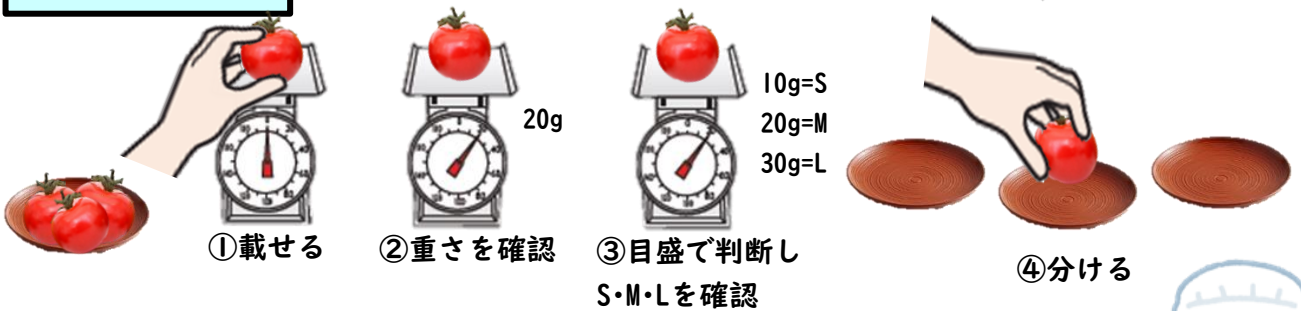

定価96,800円(税込)

従来のパターン

ランクNAVI™

大和製衡株式会社 公式HPにて選別動画配信中
公式HP URL : <https://www.yamato-scale.co.jp/>

選別動画は
こちらから

商品詳細は裏ページへ